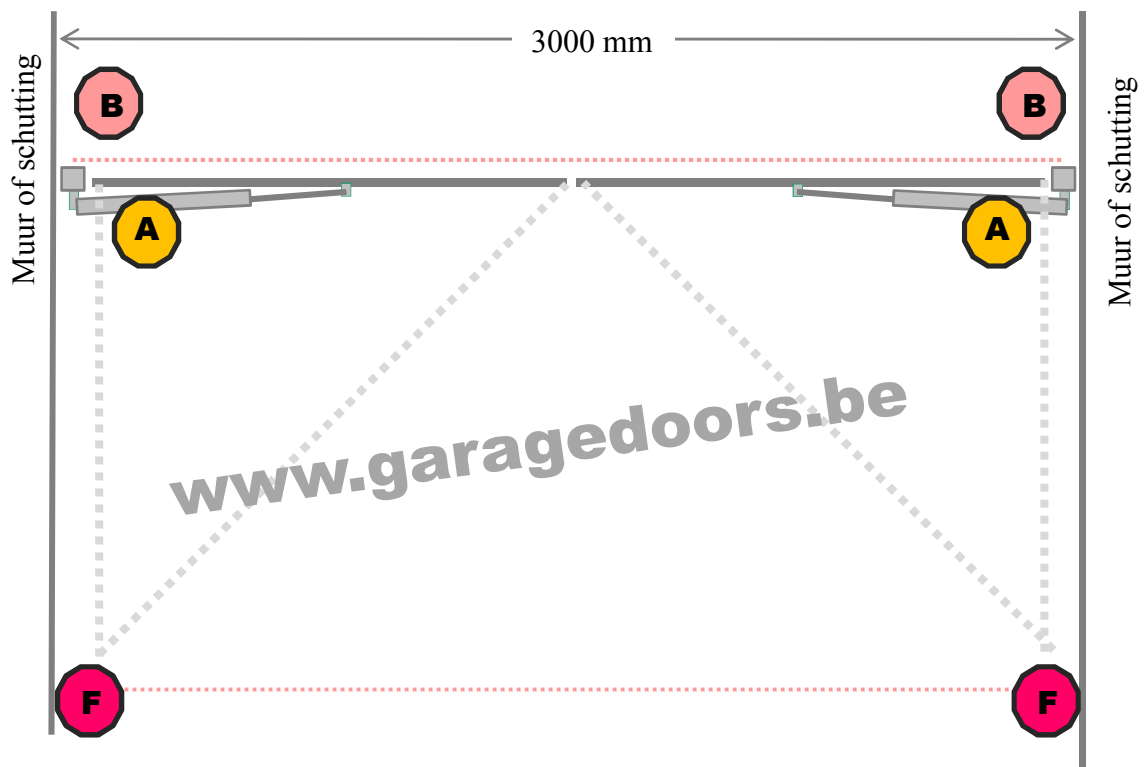

GORIS garagedeors
info@garagedeors.be

TUINPOORT – MODEL:
DUBBEL DRAAIHEKKEN-3000x1600
AAN METALEN PALEN
AUTOMATISATIE BOVENGRONDS

- | | |
|--------------------------------------|---|
| A Automatisatie draaihekken | D Antenne |
| B Fotocel-beveiliging (poort) | E Stuurkast |
| C Knipperlicht | F Fotocel-beveiliging (buiten poort) |