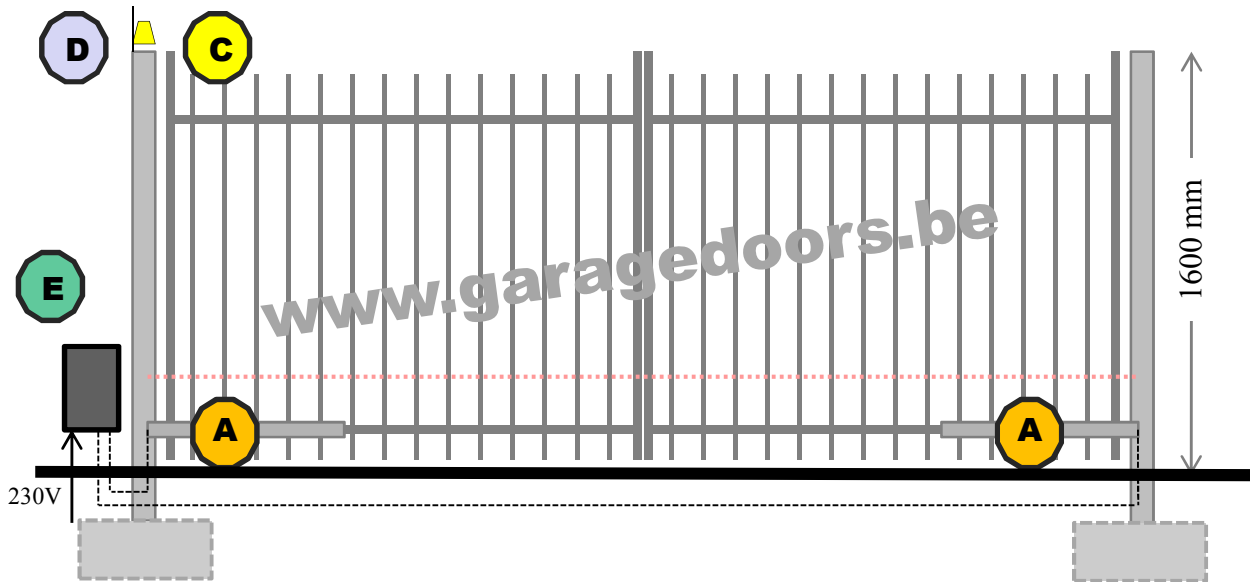

GORIS garagedeors
info@garagedeors.be

TUINPOORT – MODEL:
DUBBEL DRAAIHEKKEN-3000x1600
AAN METALEN PALEN
AUTOMATISATIE BOVENGRONDS

- | | |
|--------------------------------------|---|
| A Automatisatie draaihekken | D Antenne |
| B Fotocel-beveiliging (poort) | E Stuurkast |
| C Knipperlicht | F Fotocel-beveiliging (buiten poort) |